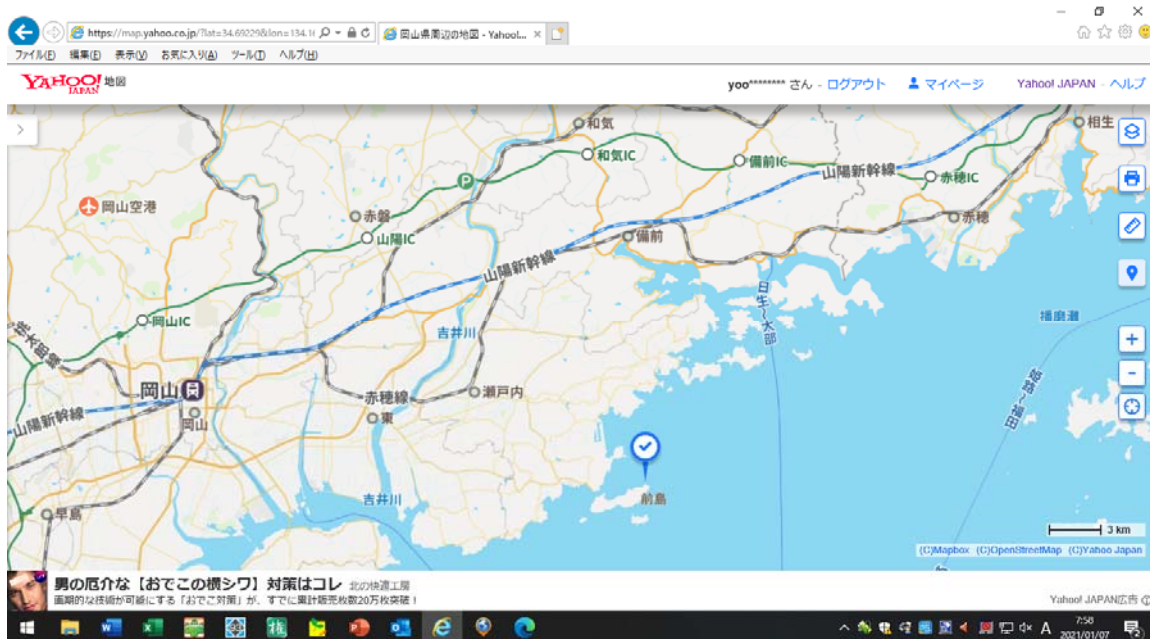

前島地図

岡山県瀬戸内市にあります

前島遠景

本島からフェリーで渡ります

前島コース図

1周ちょうど10Kです

コース高低差

この通り0m~65mの間でアップダウンが連続します