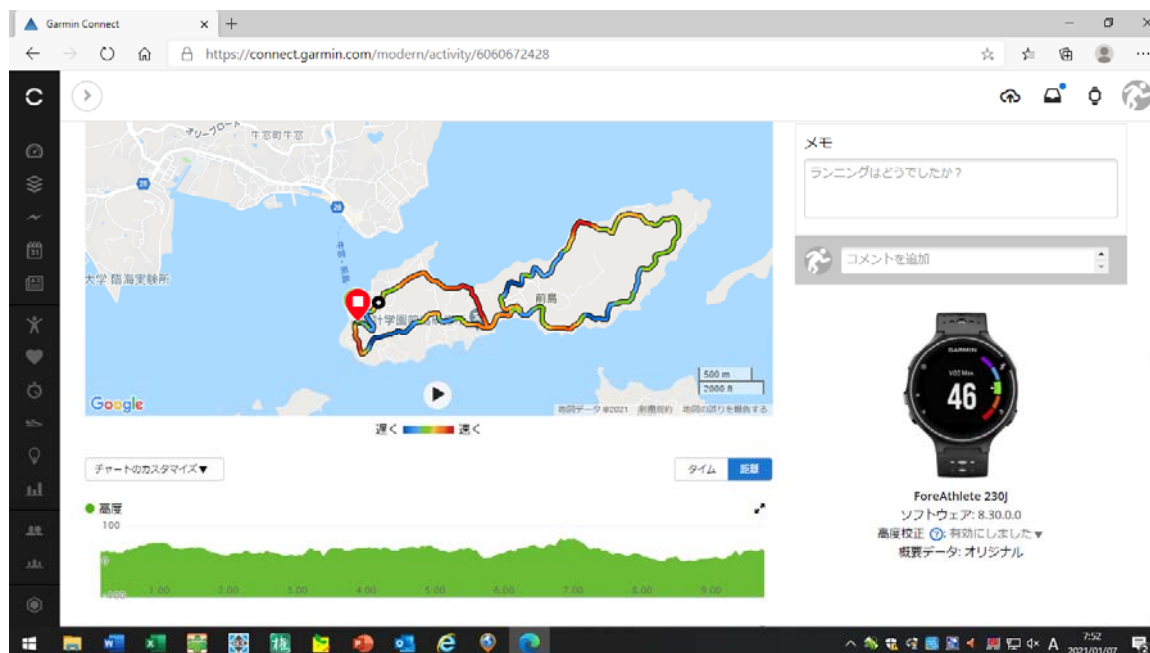

前島地図

岡山県瀬戸内市にあります

前島遠景

本島からフェリーで渡ります

前島コース図

1周ちょうど10Kです

コース高低差

この通り0m~65mの間でアップダウンが連続します